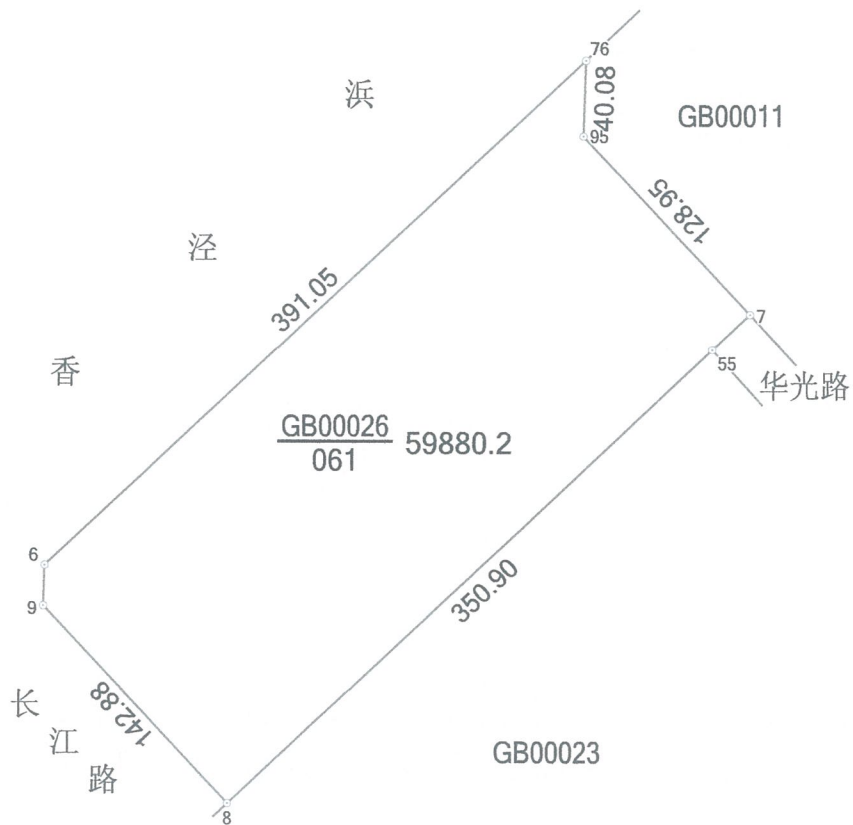

# 宗 地 图

XDG (XQ) 2020-27号地块

单位: m · m<sup>2</sup>

3486.50-40537.50,  
3486.50-40537.75,  
3486.75-40537.50

320292001213GB00026

北

7-55: 27.07

9-6: 21.46

绘图员: 吴景宇

1:4000  
审核员: 常鹏

2020年11月19日